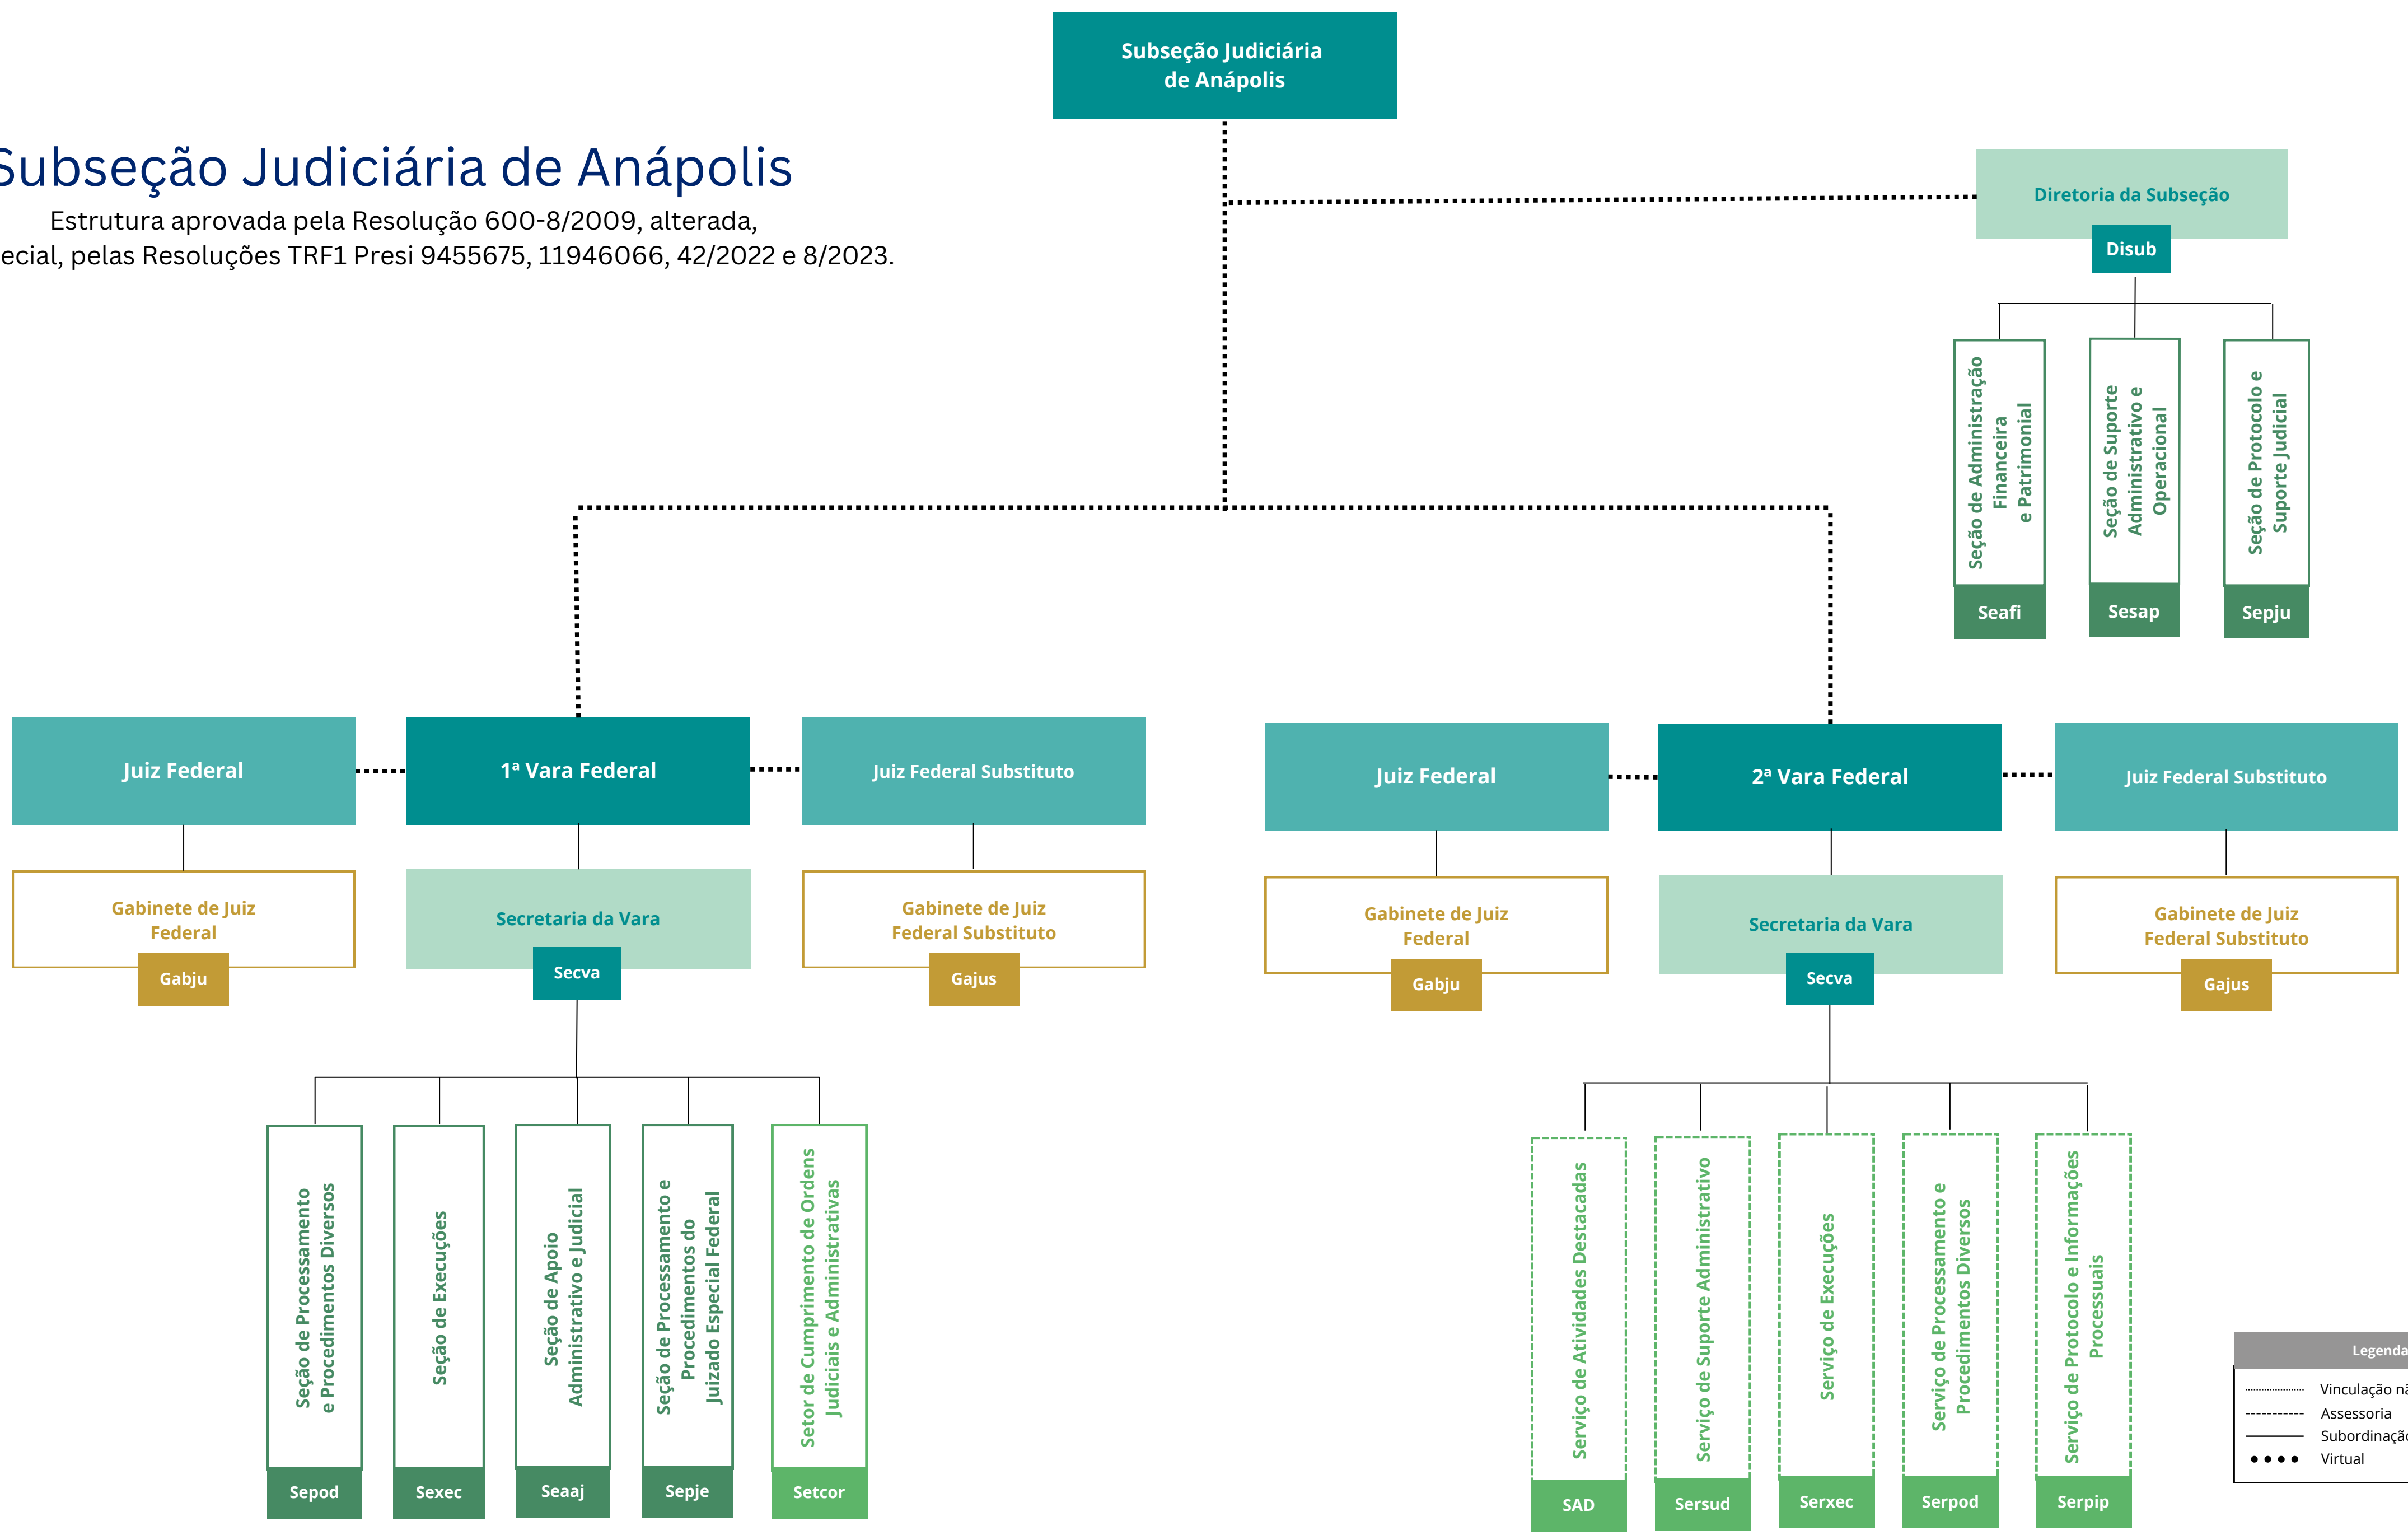

Subseção Judiciária de Anápolis

Estrutura aprovada pela Resolução 600-8/2009, alterada, em especial, pelas Resoluções TRF1 Presi 9455675, 11946066, 42/2022 e 8/2023.

Legenda	
.....	Vinculação não subordinativa
-----	Assessoria
————	Subordinação hierárquica
••••	Virtual